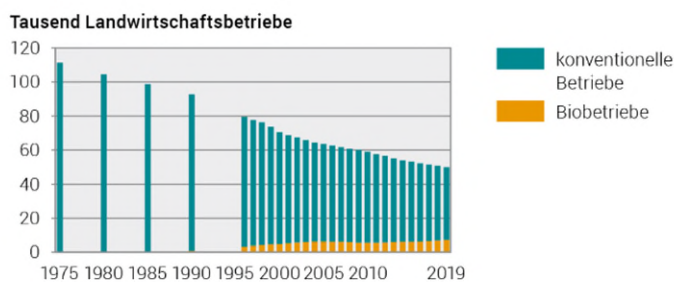

.....

.....

.....

.....

.....

.....

Landwirtschaftsbetriebe

Quelle: BFS – Landwirtschaftliche Strukturerhebung

© BFS 2020

Wusstest du schon ... ?

Die Anzahl Landwirtschaftsbetriebe in der Schweiz ging in den letzten 45 Jahren um mehr als 50 % zurück (2019: 50`038 Betriebe). Ein Betrieb hat aber heute auch im Durchschnitt eine doppelt so grosse Nutzfläche (21 Hektaren).