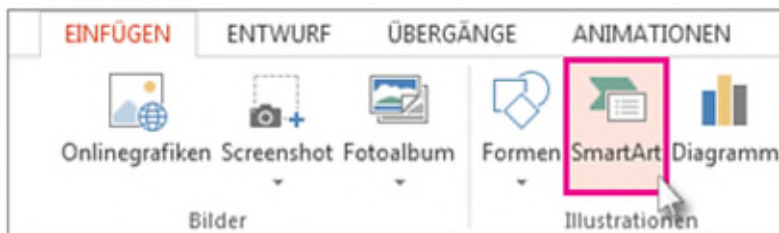

Die Landwirtschaft der Zukunft

Arbeitsmaterial

Erstelle nun mit Hilfe von SmartArt einen Zeitstrahl. Darin sollen die wichtigsten Ereignisse rund um die Entwicklung der Landwirtschaft eingetragen werden.

So verwendest du SmartArt:

- 1) Öffne ein neues Word-Dokument.
- 2) Klicke auf „**Einfügen**“, anschliessend wählst du „**SmartArt**“.

- 3) Wähle nun im Katalog „**Prozess**“ aus.
- 4) Es gibt zwei mögliche SmartArt-Grafiken für einen Zeitstrahl: **Einfache Zeitachse oder Zeitachse mit Kreisakzent.**