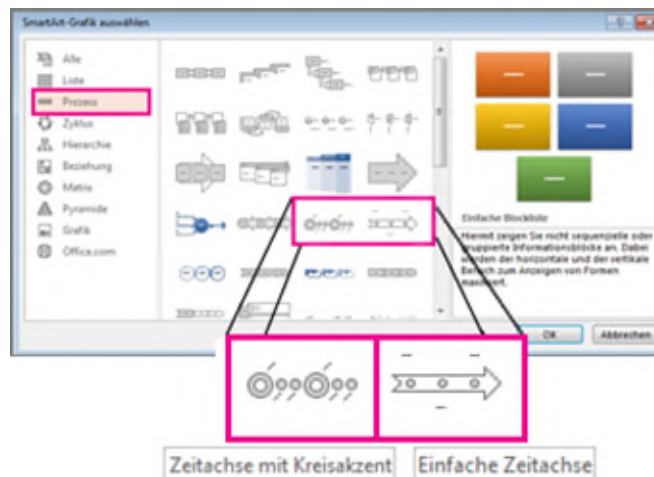

Die Landwirtschaft der Zukunft

Arbeitsmaterial

Erstelle nun mit Hilfe von SmartArt einen Zeitstrahl. Darin sollen die wichtigsten Ereignisse rund um die Entwicklung der Landwirtschaft eingetragen werden.

So verwendest du SmartArt:

- 1) Öffne ein neues Word-Dokument.
- 2) Klicke auf „**Einfügen**“, anschliessend wählst du „**SmartArt**“.

- 3) Wähle nun im Katalog „**Prozess**“ aus.
- 4) Es gibt zwei mögliche SmartArt-Grafiken für einen Zeitstrahl: **Einfache Zeitachse oder Zeitachse mit Kreisakzent.**